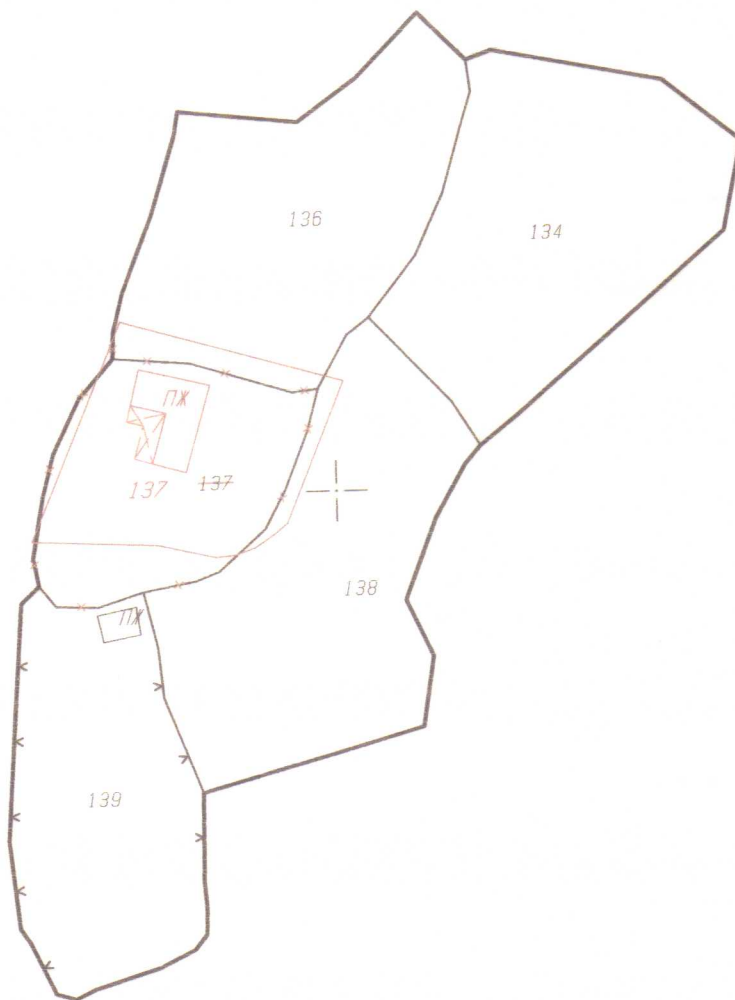

ПРОЕКТ ЗА ИЗМЕНЕНИЕ НА КАДАСТРАЛЕН ПЛАН
ЗА ИМОТ С КАД. №137 ПО КАДАСТРАЛНИЯ ПЛАН
НА С.ГОЛЕШ, ОБЩ.КАЙНАРДЖА
М 1 : 1000

Секция:	г.п. Изра	Частта на т	по удосто	за ППД
Замъдени данни на осн.		03215	ПЛАМЕН В ПЕТРОС	ЩАТА ГОДИНА
Л. 2 от 33ЛД				